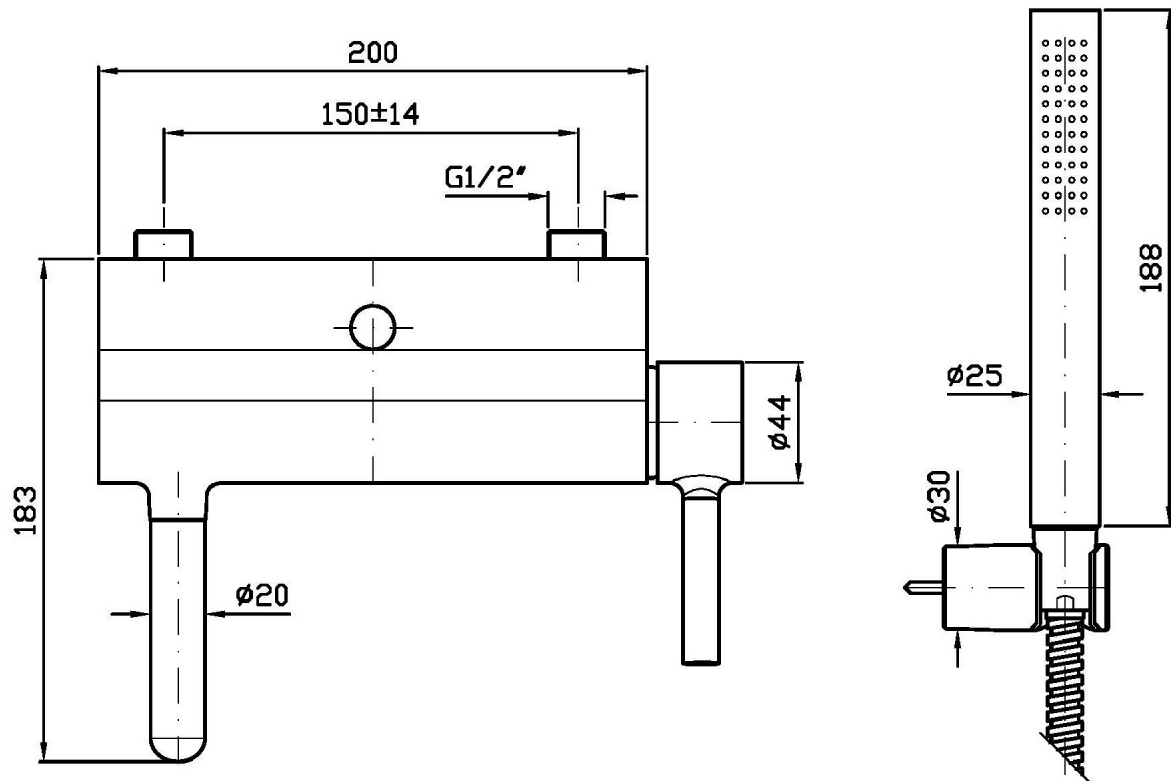

PAN

ZP6181

Disegno Complessivo / Overall Drawing