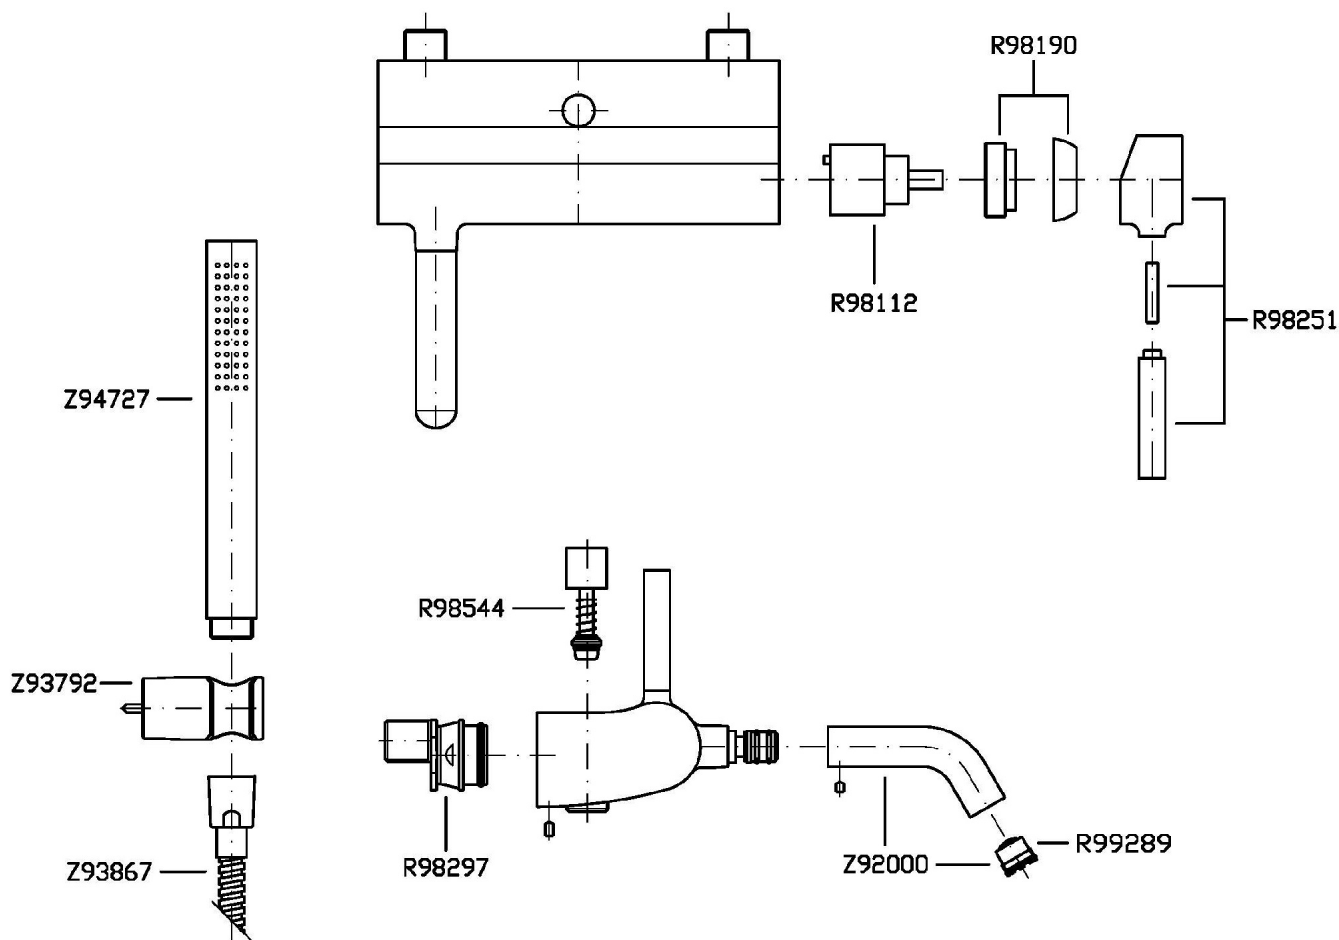

PAN

ZP6181

Esplosi / Exploded