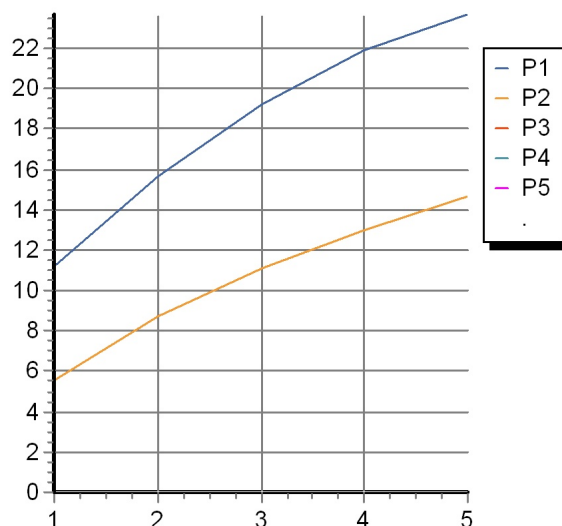

Certificazioni / Certifications

BELGIO	CINA_HONG_KONK	SINGAPORE
BELGAQUA	WSD	PUB

PAN

ZP6181

Portate / Flowrates (lt/min)

PRESSIONE PRESSURE	1 BAR	2 BAR	3 BAR	4 BAR	5 BAR
P1 BOCCA VASCA WALL SPOUT	11,2	15,7	19,2	21,9	23,7
P2 DOCCETTA HANDSHOWER	5,6	8,7	11,1	13	14,7
P3					
P4					
P5					

PAN

ZP6181

Pesi e Misure / Weights and Sizes

Peso (Kg) Weight (lb)	5,72 (Kg)	12,61 (lb)
Volume test (dc3) - (in3)	11,01 (dc3)	671,87 (in3)
h (mm) - (in)	90,00 (mm)	3,54 (in)
L1 (mm) - (in)	335,00 (mm)	13,19 (in)
L2 (mm) - (in)	365,00 (mm)	14,37 (in)